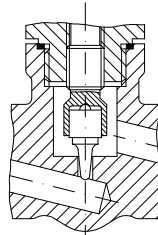

*Valves with dosing device
Göpfert Art.no. xx.x2.xx*

Ventile mit Oberteil-Sicherung
Göpfert Art.Nr. xx.x1.xx