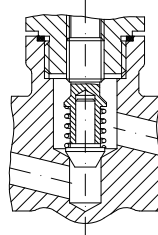

Ventile mit Nadelkegel
Göpfert Art.Nr. xx.xx.5x

*Valves with needle disc
Göpfert Art.no. xx.xx.5x*

Absperrbare Rückschlagventile
mit Schließfeder
Göpfert Art.Nr. xx.xx.2x

*Screw down non return valves
with closing spring
Göpfert Art.no. xx.xx.2x*

Ventile mit Dosiereinrichtung
Göpfert Art.Nr. xx.x2.xx

*Valves with dosing device
Göpfert Art.no. xx.x2.xx*

Ventile mit Oberteil-Sicherung
Göpfert Art.Nr. xx.x1.xx

*Valves with tabwasher for bonnet
Göpfert Art.no. xx.x1.xx*

Oberteil mit Anzeigevorrichtung
Göpfert Art.Nr. xx.xx.4x

*Bonnet with indicator
Göpfert Art.no. xx.xx.4x*

Ventile mit Sonderoberteil für
Schalttafeleinbau
Göpfert Art.Nr. xx.x3.xx

*Valves with special bonnet
for switchboard
Göpfert Art.no. xx.x3.xx*