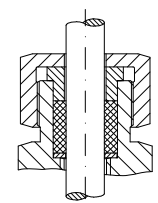

Oberteil mit Anzeigevorrichtung
Göpfert Art.Nr. xx.xx.4x

*Bonnet with indicator
Göpfert Art.no. xx.xx.4x*

Ventile mit Sonderoberteil für
Schalttafeleinbau
Göpfert Art.Nr. xx.x3.xx

*Valves with special bonnet
for switchboard
Göpfert Art.no. xx.x3.xx*

Ventile mit Spindelabdichtung durch
PTFE-V-Ring, Stopfbuchse nachstellbar
(bis 180°C)

*Valves with PTFE-V-ring gland,
gland adjustable*

Ventile mit Spindelabdichtung durch
PTFE-V-Ring, Stopfbuchse nicht nachstellbar
(bis 180°C)