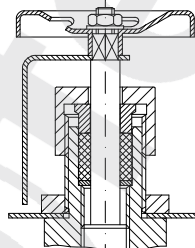

Ventile mit Nadelkegel
Göpfert Art.Nr. xx.xx.5x

*Valves with needle disc
Göpfert Art.no. xx.xx.5x*

Absperrbare Rückschlagventile
mit Schließfeder
Göpfert Art.Nr. xx.xx.2x

*Screw down non return valves
with closing spring
Göpfert Art.no. xx.xx.2x*

Ventile mit Dosiereinrichtung
Göpfert Art.Nr. xx.x2.xx

*Valves with dosing device
Göpfert Art.no. xx.x2.xx*

Ventile mit Oberteil-Sicherung
Göpfert Art.Nr. xx.x1.xx

*Valves with tabwasher for bonnet
Göpfert Art.no. xx.x1.xx*

Oberteil mit Anzeigevorrichtung
Göpfert Art.Nr. xx.xx.4x

*Bonnet with indicator
Göpfert Art.no. xx.xx.4x*

Ventile mit Sonderoberteil für
Schalttafeleinbau
Göpfert Art.Nr. xx.x3.xx

*Valves with special bonnet
for switchboard
Göpfert Art.no. xx.x3.xx*