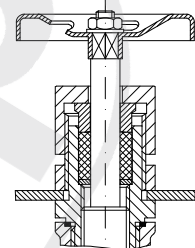

Ventile mit Nadelkegel
Göpfert Art.Nr. xx.xx.5x

*Valves with needle disc
Göpfert Art.no. xx.xx.5x*

Absperrbare Rückschlagventile
mit Schließfeder
Göpfert Art.Nr. xx.xx.2x

*Screw down non return valves
with closing spring
Göpfert Art.no. xx.xx.2x*

Ventile mit Dosiereinrichtung
Göpfert Art.Nr. xx.x2.xx

*Valves with dosing device
Göpfert Art.no. xx.x2.xx*

Ventile mit Oberteil-Sicherung
Göpfert Art.Nr. xx.x1.xx

*Valves with tabwasher for bonnet
Göpfert Art.no. xx.x1.xx*

Oberteil mit Anzeigevorrichtung
Göpfert Art.Nr. xx.xx.4x

*Bonnet with indicator
Göpfert Art.no. xx.xx.4x*

Ventile mit Sonderoberteil für
Schalttafeleinbau
Göpfert Art.Nr. xx.x3.xx

*Valves with special bonnet
for switchboard
Göpfert Art.no. xx.x3.xx*