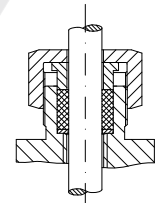

Ventile mit Nadelkegel
Göpfert Art.Nr. xx.xx.5x

*Valves with needle disc
Göpfert Art.no. xx.xx.5x*

Absperrbare Rückschlagventile
mit Schließfeder
Göpfert Art.Nr. xx.xx.2x

*Screw down non return valves
with closing spring
Göpfert Art.no. xx.xx.2x*

Ventile mit Dosiereinrichtung
Göpfert Art.Nr. xx.x2.xx

*Valves with dosing device
Göpfert Art.no. xx.x2.xx*

Ventile mit Oberteil-Sicherung
Göpfert Art.Nr. xx.x1.xx

*Valves with tabwasher for bonnet
Göpfert Art.no. xx.x1.xx*

Oberteil mit Anzeigevorrichtung
Göpfert Art.Nr. xx.xx.4x

*Bonnet with indicator
Göpfert Art.no. xx.xx.4x*

Ventile mit Sonderoberteil für
Schalttafeleinbau
Göpfert Art.Nr. xx.x3.xx

*Valves with special bonnet
for switchboard
Göpfert Art.no. xx.x3.xx*

Ventile mit Spindelabdichtung durch
PTFE-V-Ring, Stopfbuchse nachstellbar
(bis 180°C)

*Valves with PTFE-V-ring gland,
gland adjustable*

Ventile mit Spindelabdichtung durch
PTFE-V-Ring, Stopfbuchse nicht nachstellbar
(bis 180°C)

*Valves with PTFE-V-ring gland,
gland not adjustable*